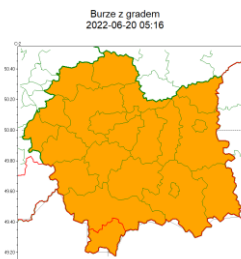

**WYDZIAŁ BEZPIECZEŃSTWA I ZARZĄDZANIA KRYZYSOWEGO
WOJEWÓDZKIE CENTRUM ZARZĄDZANIA KRYZYSOWEGO**

WB-I.6331.3.122.2022

Kraków, dnia 20 czerwca 2022 r.

wg rozdzielnika

**WOJEWÓDZTWO MAŁOPOLSKIE
OSTRZEŻENIA METEOROLOGICZNE ZBIORCZO NR 132
WYKAZ OBOWIĄZUJĄCYCH OSTRZEŻEŃ
o godz. 05:16 dnia 20.06.2022**

Zjawisko/Stopień zagrożenia	Burze z gradem/2
Obszar (w nawiasie numer ostrzeżenia dla powiatu)	powiaty: bocheński(57), brzeski(57), chrzanowski(50), dąbrowski(57), gorlicki(90), krakowski(53), Kraków(53), limanowski(76), miechowski(56), myślenicki(63), nowosądecki(93), nowotarski(91), Nowy Sącz(73), olkuski(55), oświęcimski(52), proszowicki(56), suski(82), tarnowski(57), Tarnów(57), tatrzański(88), wadowicki(60), wielicki(55)
Ważność	od godz. 14:00 dnia 20.06.2022 do godz. 24:00 dnia 20.06.2022
Prawdopodobieństwo	80%
Przebieg	Prognozowane są burze, którym miejscami będą towarzyszyć bardzo silne opady deszczu od 25 mm do 35 mm, oraz porywy wiatru do 100 km/h. Miejscami grad.
SMS	IMGW-PIB OSTRZEGA: BURZE Z GRADEM/2 małopolskie (wszystkie powiaty) od 14:00/20.06 do 24:00/20.06.2022 deszcz 35 mm, grad, porywy 100 km/h. Dotyczy powiatów: wszystkie powiaty.
RSO	Woj. małopolskie (wszystkie powiaty), IMGW-PIB wydał ostrzeżenie drugiego stopnia o burzach z gradem
Uwagi	Najbardziej intensywne zjawiska wystąpią w godzinach popołudniowych i wieczornych.