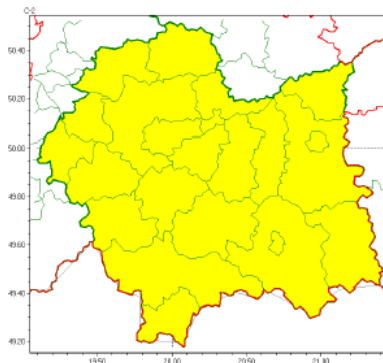

**WYDZIAŁ BEZPIECZEŃSTWA I ZARZĄDZANIA KRYZYSOWEGO  
WOJEWÓDZKIE CENTRUM ZARZĄDZANIA KRYZYSOWEGO**

WB-I.6331.3.109.2022

Kraków, dnia 7 czerwca 2022 r.

Zasięg ostrzeżeń w województwie

**Burze z gradem  
2022-06-07 22:58**

**WOJEWÓDZTWO MAŁOPOLSKIE  
OSTRZEŻENIA METEOROLOGICZNE ZBIORCZO NR 121  
WYKAZ OBOWIĄZUJĄCYCH OSTRZEŻEŃ  
o godz. 22:58 dnia 07.06.2022**

<b>Zjawisko/Stopień zagrożenia</b>	Burze z gradem/1
<b>Obszar (w nawiasie numer ostrzeżenia dla powiatu)</b>	powiaty: bocheński(52), brzeski(52), chrzanowski(45), dąbrowski(52), gorlicki(84), krakowski(48), Kraków(48), limanowski(71), miechowski(51), myślenicki(58), nowosądecki(87), nowotarski(85), Nowy Sącz(67), olkuski(50), oświęcimski(47), proszowicki(51), suski(77), tarnowski(52), Tarnów(52), tatrzański(83), wadowicki(55), wielicki(50)
<b>Ważność</b>	od godz. 05:00 dnia 08.06.2022 do godz. 22:00 dnia 08.06.2022
<b>Prawdopodobieństwo</b>	80%
<b>Przebieg</b>	Prognozowane są burze, którym miejscami będą towarzyszyć silne opady deszczu od 20 mm do 35 mm oraz porywy wiatru do 70 km/h. Miejscami grad. Aktywność burz największa będzie w godzinach wczesnoporannych oraz po południu i wieczorem.
<b>SMS</b>	IMGW-PIB OSTRZEŻGA: BURZE Z GRADEM/1 małopolskie (wszystkie powiaty) od 05:00/08.06 do 22:00/08.06.2022 deszcz 35 mm, grad, porywy 70 km/h. Dotyczy powiatów: wszystkie powiaty.
<b>RSO</b>	Woj. małopolskie (wszystkie powiaty), IMGW-PIB wydał ostrzeżenie pierwszego stopnia o burzach z gradem
<b>Uwagi</b>	Brak.
<b>Zjawisko/Stopień zagrożenia</b>	Burze z gradem/1