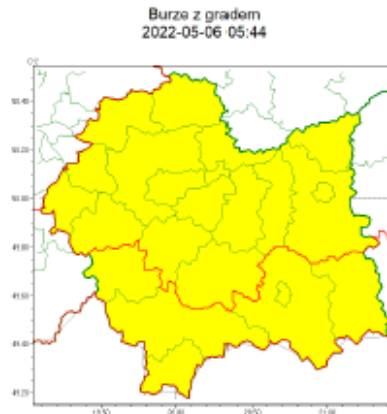

**WYDZIAŁ BEZPIECZEŃSTWA I ZARZĄDZANIA
KRYZYSOWEGO
WOJEWÓDZKIE CENTRUM ZARZĄDZANIA
KRYZYSOWEGO**

WB-I.6331.3.88.2022

Kraków, dnia 6.05.2022 r.

wg. rozdzielnika

Zasięg ostrzeżeń w województwie

**WOJEWÓDZTWO MAŁOPOLSKIE
OSTRZEŻENIA METEOROLOGICZNE ZBIORCZO NR 99
WYKAZ OBOWIĄZUJĄCYCH OSTRZEŻEŃ
o godz. 05:44 dnia 06.05.2022**

Zjawisko/Stopień zagrożenia	Burze z gradem/1
Obszar (w nawiasie numer ostrzeżenia dla powiatu)	powiaty: bocheński(43), brzeski(42), chrzanowski(38), dąbrowski(42), krakowski(40), Kraków(40), limanowski(63), miechowski(42), myślenicki(52), olkuski(42), oświęcimski(40), proszowicki(42), tarnowski(42), Tarnów(42), wadowicki(49), wielicki(42)
Ważność	od godz. 13:00 dnia 06.05.2022 do godz. 22:00 dnia 06.05.2022
Prawdopodobieństwo	80%
Przebieg	Prognozowane są burze, którym miejscami będą towarzyszyć ulewne opady deszczu do 25 mm oraz porywy wiatru do 70 km/h. Miejscami grad.
SMS	IMGW-PIB OSTRZEGA: BURZE Z GRADEM/1 małopolskie (16 powiatów) od 13:00/06.05 do 22:00/06.05.2022 deszcz 25 mm, grad, porywy 70 km/h. Dotyczy powiatów: bocheński, brzeski, chrzanowski, dąbrowski, krakowski, Kraków, limanowski, miechowski, myślenicki, olkuski, oświęcimski, proszowicki, tarnowski, Tarnów, wadowicki i wielicki.
RSO	Woj. małopolskie (16 powiatów), IMGW-PIB wydał ostrzeżenie pierwszego stopnia o burzach z gradem
Uwagi	Brak.
Zjawisko/Stopień zagrożenia	Burze z gradem/1
Obszar (w nawiasie numer ostrzeżenia dla powiatu)	powiaty: gorlicki(73), nowosądecki(77), nowotarski(75), Nowy Sącz(59), suski(70), tatrzański(74)