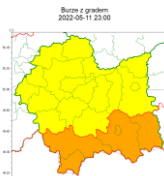

**WYDZIAŁ BEZPIECZEŃSTWA I ZARZĄDZANIA KRYZYSOWEGO  
WOJEWÓDZKIE CENTRUM ZARZĄDZANIA KRYZYSOWEGO**

WB-I.6331.3.89.2022

Kraków, dnia 11.05.2022 r.

wg. rozdzielnika

<b>WOJEWÓDZTWO MAŁOPOLSKIE OSTRZEŻENIA METEOROLOGICZNE ZBIORCZO NR 101 WYKAZ OBOWIĄZUJĄCYCH OSTRZEŻEŃ o godz. 23:00 dnia 11.05.2022</b>	
<b>Zjawisko/Stopień zagrożenia</b>	Burze z gradem/1
<b>Obszar (w nawiasie numer ostrzeżenia dla powiatu)</b>	powiaty: bocheński(44), brzeski(43), chrzanowski(39), dąbrowski(43), krakowski(41), Kraków(41), limanowski(64), miechowski(43), myślenicki(53), olkuski(43), oświęcimski(41), proszowicki(43), suski(71), tarnowski(43), Tarnów(43), wadowicki(50), wielicki(43)
<b>Ważność</b>	od godz. 12:00 dnia 12.05.2022 do godz. 20:00 dnia 12.05.2022
<b>Prawdopodobieństwo</b>	80%
<b>Przebieg</b>	Prognozowane są burze, którym miejscami będą towarzyszyć opady deszczu do 15 mm, oraz porywy wiatru do 80 km/h. Miejscami grad.
<b>SMS</b>	IMGW-PIB OSTRZEGA: BURZE Z GRADEM/1 małopolskie (17 powiatów) od 12:00/12.05 do 20:00/12.05.2022 deszcz 15 mm, grad, porywy 80 km/h. Dotyczy powiatów: bocheński, brzeski, chrzanowski, dąbrowski, krakowski, Kraków, limanowski, miechowski, myślenicki, olkuski, oświęcimski, proszowicki, suski, tarnowski, Tarnów, wadowicki i wielicki.
<b>RSO</b>	Woj. małopolskie (17 powiatów), IMGW-PIB wydał ostrzeżenie pierwszego stopnia o burzach z gradem
<b>Uwagi</b>	Brak.
<b>Zjawisko/Stopień zagrożenia</b>	Burze z gradem/2
<b>Obszar (w nawiasie numer ostrzeżenia dla powiatu)</b>	powiaty: gorlicki(74), nowosądecki(78), nowotarski(76), Nowy Sącz(60), tatrzański(75)
<b>Ważność</b>	od godz. 12:00 dnia 12.05.2022 do godz. 21:00 dnia 12.05.2022
<b>Prawdopodobieństwo</b>	80%
<b>Przebieg</b>	Prognozowane są burze, którym miejscami będą towarzyszyć opady deszczu do 20 mm, oraz porywy wiatru do 95 km/h. Miejscami grad.
<b>SMS</b>	IMGW-PIB OSTRZEGA: BURZE Z GRADEM/2 małopolskie (5 powiatów) od 12:00/12.05 do 21:00/12.05.2022 deszcz 20 mm, grad, porywy 95 km/h. Dotyczy powiatów: gorlicki, nowosądecki, nowotarski, Nowy Sącz i tatrzański.
<b>RSO</b>	Woj. małopolskie (5 powiatów), IMGW-PIB wydał ostrzeżenie drugiego stopnia o burzach z gradem
<b>Uwagi</b>	Brak.
<b>Dyżurny synoptyk IMGW-PIB</b>	Izabela Guzik