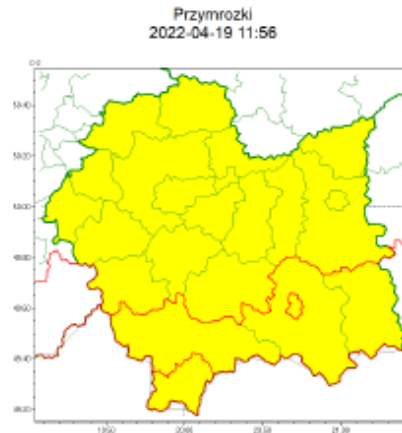

**WYDZIAŁ BEZPIECZEŃSTWA I ZARZĄDZANIA KRYZYSOWEGO  
WOJEWÓDZKIE CENTRUM ZARZĄDZANIA KRYZYSOWEGO**

WB-I.6331.3.72.2022

Kraków, dnia 19.04.2022 r.

Zasięg ostrzeżeń w województwie

**WOJEWÓDZTWO MAŁOPOLSKIE  
OSTRZEŻENIA METEOROLOGICZNE ZBIORCZO NR 84  
WYKAZ OBOWIĄZUJĄCYCH OSTRZEŻEŃ  
o godz. 11:56 dnia 19.04.2022**

<b>Zjawisko/Stopień zagrożenia</b>	Przymrozki/1
<b>Obszar (w nawiasie numer ostrzeżenia dla powiatu)</b>	powiaty: bocheński(38), brzeski(38), chrzanowski(34), dąbrowski(38), krakowski(36), Kraków(36), limanowski(55), miechowski(36), myślenicki(48), Nowy Sącz(53), olkuski(36), oświęcimski(37), proszowicki(37), suski(61), tarnowski(38), Tarnów(38), wadowicki(46), wielicki(38)
<b>Ważność</b>	od godz. 23:00 dnia 19.04.2022 do godz. 08:00 dnia 20.04.2022
<b>Prawdopodobieństwo</b>	80%
<b>Przebieg</b>	Na przeważającym obszarze prognozowany jest spadek temperatury powietrza do około -1°C, przy gruncie do -3°C.
<b>SMS</b>	IMGW-PIB OSTRZEGA: PRZYMROZKI/1 małopolskie (18 powiatów) od 23:00/19.04 do 08:00/20.04.2022 temp. min -1 st., przy gruncie -3 st. Dotyczy powiatów: bocheński, brzeski, chrzanowski, dąbrowski, krakowski, Kraków, limanowski, miechowski, myślenicki, Nowy Sącz, olkuski, oświęcimski, proszowicki, suski, tarnowski, Tarnów, wadowicki i wielicki.
<b>RSO</b>	Woj. małopolskie (18 powiatów), IMGW-PIB wydał ostrzeżenie pierwszego stopnia o przymrozkach
<b>Uwagi</b>	Brak.
<b>Zjawisko/Stopień zagrożenia</b>	Opady śniegu/1
<b>Obszar (w nawiasie numer ostrzeżenia dla powiatu)</b>	powiaty: tatrzański(60)