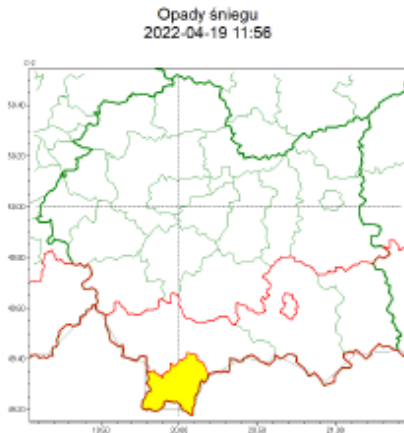

**WYDZIAŁ BEZPIECZEŃSTWA I ZARZĄDZANIA KRYZYSOWEGO  
WOJEWÓDZKIE CENTRUM ZARZĄDZANIA KRYZYSOWEGO**

WB-I.6331.3.72.2022

Kraków, dnia 19.04.2022 r.

Zasięg ostrzeżeń w województwie

**WOJEWÓDZTWO MAŁOPOLSKIE  
OSTRZEŻENIA METEOROLOGICZNE ZBIORCZO NR 84  
WYKAZ OBOWIĄZUJĄCYCH OSTRZEŻEŃ  
o godz. 11:56 dnia 19.04.2022**

<b>Zjawisko/Stopień zagrożenia</b>	Przymrozki/1
<b>Obszar (w nawiasie numer ostrzeżenia dla powiatu)</b>	powiaty: bocheński(38), brzeski(38), chrzanowski(34), dąbrowski(38), krakowski(36), Kraków(36), limanowski(55), miechowski(36), myślenicki(48), Nowy Sącz(53), olkuski(36), oświęcimski(37), proszowicki(37), suski(61), tarnowski(38), Tarnów(38), wadowicki(46), wielicki(38)
<b>Ważność</b>	od godz. 23:00 dnia 19.04.2022 do godz. 08:00 dnia 20.04.2022
<b>Prawdopodobieństwo</b>	80%
<b>Przebieg</b>	Na przeważającym obszarze prognozowany jest spadek temperatury powietrza do około -1°C, przy gruncie do -3°C.
<b>SMS</b>	IMGW-PIB OSTRZEGA: PRZYMROZKI/1 małopolskie (18 powiatów) od 23:00/19.04 do 08:00/20.04.2022 temp. min -1 st., przy gruncie -3 st. Dotyczy powiatów: bocheński, brzeski, chrzanowski, dąbrowski, krakowski, Kraków, limanowski, miechowski, myślenicki, Nowy Sącz, olkuski, oświęcimski, proszowicki, suski, tarnowski, Tarnów, wadowicki i wielicki.
<b>RSO</b>	Woj. małopolskie (18 powiatów), IMGW-PIB wydał ostrzeżenie pierwszego stopnia o przymrozkach
<b>Uwagi</b>	Brak.
<b>Zjawisko/Stopień zagrożenia</b>	Opady śniegu/1
<b>Obszar (w nawiasie numer ostrzeżenia dla powiatu)</b>	powiaty: tatrzański(60)