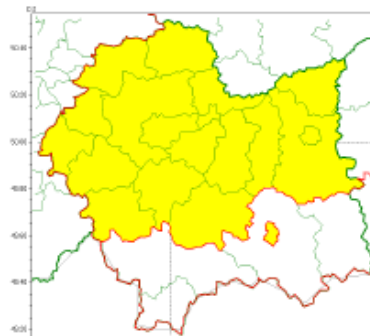

**WYDZIAŁ BEZPIECZEŃSTWA I ZARZĄDZANIA KRYZYSOWEGO
WOJEWÓDZKIE CENTRUM ZARZĄDZANIA KRYZYSOWEGO**

WB-I.6331.3.48.2022

Kraków, dnia 9 marca 2022 r.

wg rozdzielnika

Intensywne opady śniegu
2022-03-09 13:36

Oblodzenie
2022-03-09 13:36

**WOJEWÓDZTWO MAŁOPOLSKIE
OSTRZEŻENIA METEOROLOGICZNE ZBIORCZO NR 56
WYKAZ OBOWIĄZUJĄCYCH OSTRZEŻEŃ
o godz. 13:36 dnia 09.03.2022**

Zjawisko/Stopień zagrożenia	Oblodzenie/1
Obszar (w nawiasie numer ostrzeżenia dla powiatu)	powiaty: bocheński(23), brzeski(23), chrzanowski(21), dąbrowski(23), krakowski(22), Kraków(22), limanowski(34), miechowski(23), myślenicki(31), Nowy Sącz(32), olkuski(23), oświęcimski(24), proszowicki(23), suski(39), tarnowski(23), Tarnów(23), wadowicki(31), wielicki(23)
Ważność	od godz. 21:00 dnia 09.03.2022 do godz. 08:00 dnia 10.03.2022
Prawdopodobieństwo	70%
Przebieg	Prognozuje się zamarzanie mokrej nawierzchni dróg i chodników po opadach deszczu ze śniegiem i mokrego śniegu powodujące ich oblodzenie. Temperatura minimalna od -7°C do -5°C, temperatura minimalna przy gruncie około -7°C.
SMS	IMGW-PIB OSTRZEGA: OBLODZENIE/1 małopolskie (18 powiatów) od 21:00/09.03 do 08:00/10.03.2022 temp. min. od -7 st. do -5 st., przy gruncie do -7 st., ślisko. Dotyczy powiatów: bocheński, brzeski, chrzanowski, dąbrowski, krakowski, Kraków, limanowski, miechowski, myślenicki, Nowy Sącz, olkuski, oświęcimski, proszowicki, suski, tarnowski, Tarnów, wadowicki i wielicki.
RSO	Woj. małopolskie (18 powiatów), IMGW-PIB wydał ostrzeżenie pierwszego stopnia o oblodzeniu
Uwagi	Brak.
Zjawisko/Stopień zagrożenia	Intensywne opady śniegu/1