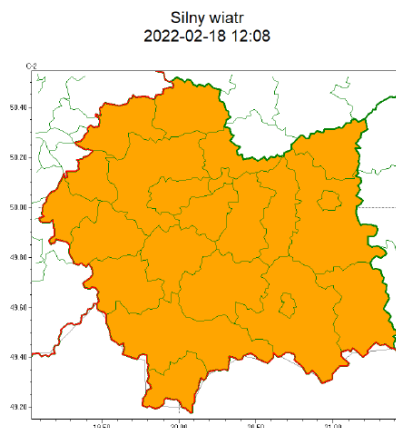

**WYDZIAŁ BEZPIECZEŃSTWA I ZARZĄDZANIA KRYZYSOWEGO
WOJEWÓDZKIE CENTRUM ZARZĄDZANIA KRYZYSOWEGO**

WB-I.6331.3.44.2021

Kraków, dnia 18 lutego 2022 r.

Zasięg ostrzeżeń w województwie

**WOJEWÓDZTWO MAŁOPOLSKIE
OSTRZEŻENIA METEOROLOGICZNE ZBIORCZO NR 52
WYKAZ OBOWIĄZUJĄCYCH OSTRZEŻEŃ
o godz. 12:08 dnia 18.02.2022**

Zjawisko/Stopień zagrożenia	Silny wiatr/2
Obszar (w nawiasie numer ostrzeżenia dla powiatu)	powiaty: bocheński(20), brzeski(20), chrzanowski(18), dąbrowski(20), gorlicki(36), krakowski(19), Kraków(19), limanowski(31), miechowski(20), myślenicki(28), nowosądecki(39), nowotarski(37), Nowy Sącz(29), olkuski(20), oświęcimski(21), proszowicki(20), suski(36), tarnowski(20), Tarnów(20), tatrzański(37), wadowicki(28), wielicki(20)
Ważność	od godz. 00:00 dnia 19.02.2022 do godz. 18:00 dnia 19.02.2022
Prawdopodobieństwo	85%
Przebieg	Prognozuje się wystąpienie silnego wiatru o średniej prędkości od 40 km/h do 50 km/h, w porywach do 100 km/h, z zachodu i południowego zachodu.
SMS	IMGW-PIB OSTRZEŻGA: WIATR/2 małopolskie (wszystkie powiaty) od 00:00/19.02 do 18:00/19.02.2022 prędkość do 50 km/h, porywy do 100 km/h, W, SW. Dotyczy powiatów: wszystkie powiaty.
RSO	Woj. małopolskie (wszystkie powiaty), IMGW-PIB wydał ostrzeżenie drugiego stopnia o silnym wietrze
Uwagi	W związku z dynamiczną sytuacją meteorologiczną ostrzeżenie może być aktualizowane.
Dyżurny synoptyk IMGW-PIB	Adam Michniewski