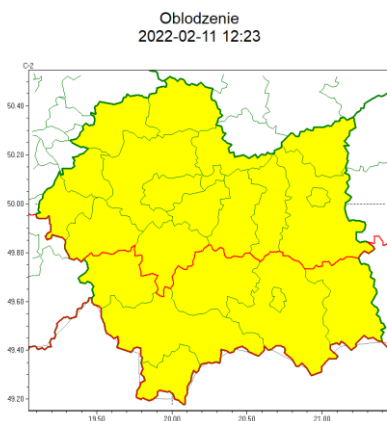

**WYDZIAŁ BEZPIECZEŃSTWA I ZARZĄDZANIA KRYZYSOWEGO
WOJEWÓDZKIE CENTRUM ZARZĄDZANIA KRYZYSOWEGO**

WB-I.6331.3.37.2022

Kraków, dnia 11 lutego 2022 r.

wg rozdzielnika

WOJEWÓDZTWO MAŁOPOLSKIE OSTRZEŻENIA METEOROLOGICZNE ZBIORCZO NR 48 WYKAZ OBOWIĄZUJĄCYCH OSTRZEŻEŃ o godz. 12:23 dnia 11.02.2022	
Zjawisko/Stopień zagrożenia	Oblodzenie/1
Obszar (w nawiasie numer ostrzeżenia dla powiatu)	powiaty: gorlicki(33), limanowski(29), nowosądecki(36), nowotarski(34), Nowy Sącz(27), suski(34), tatrzański(34)
Ważność	od godz. 20:00 dnia 11.02.2022 do godz. 08:00 dnia 12.02.2022
Prawdopodobieństwo	80%
Przebieg	Prognozuje się zamarzanie mokrej nawierzchni dróg i chodników po opadach deszczu ze śniegiem, mokrego śniegu powodujące ich oblodzenie. Temperatura minimalna około -4°C, temperatura minimalna przy gruncie około -5°C.
SMS	IMGW-PIB OSTRZEGA: OBLODZENIE/1 małopolskie (7 powiatów) od 20:00/11.02 do 08:00/12.02.2022 temp. min. od -4 st. do -3 st., przy gruncie do -5 st., ślisko. Dotyczy powiatów: gorlicki, limanowski, nowosądecki, nowotarski, Nowy Sącz, suski i tatrzański.
RSO	Woj. małopolskie (7 powiatów), IMGW-PIB wydał ostrzeżenie pierwszego stopnia o oblodzeniu
Uwagi	Brak.
Zjawisko/Stopień zagrożenia	Oblodzenie/1
Obszar (w nawiasie numer ostrzeżenia dla powiatu)	powiaty: bocheński(18), brzeski(18), chrzanowski(16), dąbrowski(18), krakowski(17), Kraków(17), miechowski(18), myślenicki(26), olkuski(18), oświęcimski(19), proszowicki(18), tarnowski(18), Tarnów(18), wadowicki(26), wielicki(18)
Ważność	od godz. 23:00 dnia 11.02.2022 do godz. 08:00 dnia 12.02.2022