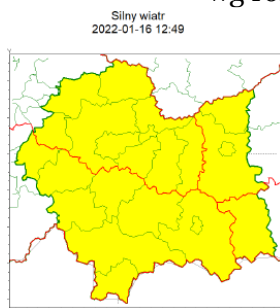

**WYDZIAŁ BEZPIECZEŃSTWA I ZARZĄDZANIA KRYZYSOWEGO
WOJEWÓDZKIE CENTRUM ZARZĄDZANIA KRYZYSOWEGO**

WB-I.6331.3.11.2022

Kraków, dnia 16.01.2022 r.

wg rozdzielnika

**WOJEWÓDZTWO MAŁOPOLSKIE
OSTRZEŻENIA METEOROLOGICZNE ZBIORCZO NR 13
WYKAZ OBOWIĄZUJĄCYCH OSTRZEŻEŃ
o godz. 12:49 dnia 16.01.2022**

Zjawisko/Stopień zagrożenia	Silny wiatr/1
Obszar (w nawiasie numer ostrzeżenia dla powiatu)	powiaty: dąbrowski(5), tarnowski(5), Tarnów(5)
Ważność	od godz. 08:00 dnia 17.01.2022 do godz. 19:00 dnia 17.01.2022
Prawdopodobieństwo	80%
Przebieg	Prognozuje się wystąpienie wiatru o średniej prędkości od 35 km/h do 45 km/h, w porywach do 90 km/h. Wiatr zachodni, po południu skręcający na północno-zachodni. Najsilniejsze porywy wystąpią przed południem.
SMS	IMGW-PIB OSTRZEŻGA: WIATR/1 małopolskie (3 powiaty) od 08:00/17.01 do 19:00/17.01.2022 prędkość do 45 km/h, porywy do 90 km/h, W i NW. Dotyczy powiatów: dąbrowski, tarnowski i Tarnów.
RSO	Woj. małopolskie (3 powiaty), IMGW-PIB wydał ostrzeżenie pierwszego stopnia o silnym wietrze
Uwagi	Możliwość podniesienia stopnia ostrzeżenia i przedłużenia jego ważności.
Zjawisko/Stopień zagrożenia	Silny wiatr/1
Obszar (w nawiasie numer ostrzeżenia dla powiatu)	powiaty: bocheński(5), brzeski(5), chrzanowski(4), krakowski(4), Kraków(4), miechowski(4), olkuski(4), proszowicki(5), wielicki(5)
Ważność	od godz. 08:00 dnia 17.01.2022 do godz. 17:00 dnia 17.01.2022
Prawdopodobieństwo	80%
Przebieg	Prognozuje się wystąpienie wiatru o średniej prędkości od 35 km/h do 45 km/h, w porywach do 90 km/h. Wiatr zachodni, po południu skręcający na północno-zachodni. Najsilniejsze porywy wystąpią przed południem.
SMS	IMGW-PIB OSTRZEŻGA: WIATR/1 małopolskie (9 powiatów) od 08:00/17.01 do 17:00/17.01.2022 prędkość do 45 km/h, porywy do 90 km/h, W i NW. Dotyczy powiatów: bocheński, brzeski, chrzanowski, krakowski, Kraków, miechowski, olkuski, proszowicki i wielicki.
RSO	Woj. małopolskie (9 powiatów), IMGW-PIB wydał ostrzeżenie pierwszego stopnia o silnym wietrze
Uwagi	Brak.