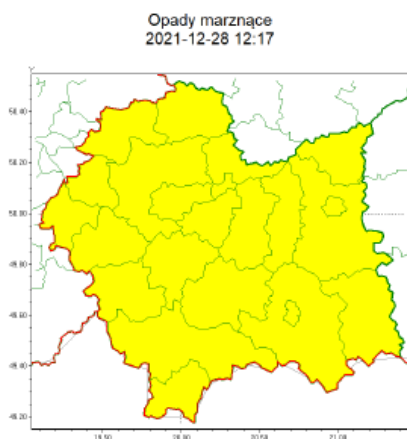

**WYDZIAŁ BEZPIECZEŃSTWA I ZARZĄDZANIA KRYZYSOWEGO  
WOJEWÓDZKIE CENTRUM ZARZĄDZANIA KRYZYSOWEGO**

WB-I.6331.3.313.2021

Kraków, dnia 28.12.2021 r.

Zasięg ostrzeżeń w województwie

<b>WOJEWÓDZTWO MAŁOPOLSKIE OSTRZEŻENIA METEOROLOGICZNE ZBIORCZO NR 251 WYKAZ OBOWIĄZUJĄCYCH OSTRZEŻEŃ o godz. 12:17 dnia 28.12.2021</b>	
<b>Zjawisko/Stopień zagrożenia</b>	Opady marznące/1
<b>Obszar (w nawiasie numer ostrzeżenia dla powiatu)</b>	powiaty: bocheński(115), brzeski(112), chrzanowski(107), dąbrowski(111), gorlicki(148), krakowski(108), Kraków(109), limanowski(132), miechowski(105), myślenicki(120), nowosądecki(152), nowotarski(154), Nowy Sącz(138), olkuski(107), oświęcimski(110), proszowicki(112), suski(139), tarnowski(114), Tarnów(113), tatrzański(152), wadowicki(118), wielicki(108)
<b>Ważność</b>	od godz. 02:00 dnia 29.12.2021 do godz. 15:00 dnia 29.12.2021
<b>Prawdopodobieństwo</b>	80%
<b>Przebieg</b>	Prognozowane są słabe opady marznącego deszczu oraz mżawki powodujące gołoledź.
<b>SMS</b>	IMGW-PIB OSTRZEGA: MARZĄCE OPADY/1 małopolskie (wszystkie powiaty) od 02:00/29.12 do 15:00/29.12.2021 marznące opady, drogi śliskie. Dotyczy powiatów: wszystkie powiaty.
<b>RSO</b>	Woj. małopolskie (wszystkie powiaty), IMGW-PIB wydał ostrzeżenie pierwszego stopnia o opadach marznących
<b>Uwagi</b>	Brak.
<b>Dyżurny synoptyk IMGW-PIB</b>	Bartłomiej Pietras