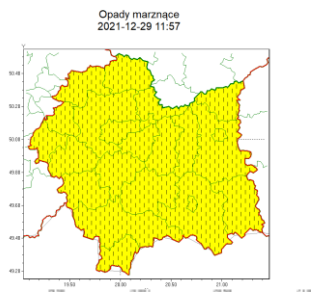

**WYDZIAŁ BEZPIECZEŃSTWA I ZARZĄDZANIA KRYZYSOWEGO
WOJEWÓDZKIE CENTRUM ZARZĄDZANIA KRYZYSOWEGO**

WB-I.6331.3.313.2021

Kraków, dnia 29.12.2021 r.

WOJEWÓDZTWO MAŁOPOLSKIE OSTRZEŻENIA METEOROLOGICZNE ZBIORCZO NR 252 WYKAZ OBOWIĄZUJĄCYCH OSTRZEŻEŃ o godz. 11:57 dnia 29.12.2021	
Zjawisko/Stopień zagrożenia	Opady marznące/l ZMIANA
Obszar (w nawiasie numer ostrzeżenia dla powiatu)	powiaty: bocheński(115), brzeski(112), chrzanowski(107), dąbrowski(111), gorlicki(148), krakowski(108), Kraków(109), limanowski(132), miechowski(105), myślenicki(120), nowosądecki(152), nowotarski(154), Nowy Sącz(138), olkuski(107), oświęcimski(110), proszowicki(112), suski(139), tarnowski(114), Tarnów(113), tatrzański(152), wadowicki(118), wielicki(108)
Ważność	od godz. 11:57 dnia 29.12.2021 do godz. 03:00 dnia 30.12.2021
Prawdopodobieństwo	75%
Przebieg	Prognozowane są słabe opady marznącej mżawki lokalnie deszczu powodujące gołoledź.
SMS	IMGW-PIB OSTRZEGA: MARZNAĆCE OPADY/l małopolskie (wszystkie powiaty) od 11:57/29.12 do 03:00/30.12.2021 marznące opady, drogi śliskie. Dotyczy powiatów: wszystkie powiaty.
RSO	Woj. małopolskie (wszystkie powiaty), IMGW-PIB wydał ostrzeżenie pierwszego stopnia o opadach marznących
Uwagi	Zmiana dotyczy przedłużenia ważności ostrzeżenia.
Dyżurny synoptyk IMGW-PIB	Małgorzata Marcinek