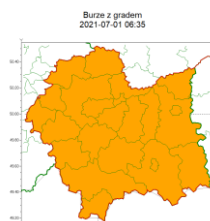

**WYDZIAŁ BEZPIECZEŃSTWA I ZARZĄDZANIA KRYZYSOWEGO
WOJEWÓDZKIE CENTRUM ZARZĄDZANIA KRYZYSOWEGO**

WB-I.6331.3.159.2021

Kraków, dnia 1.07.2021 r.

wg rozdzielnika

WOJEWÓDZTWO MAŁOPOLSKIE OSTRZEŻENIA METEOROLOGICZNE ZBIORCZO NR 135 WYKAZ OBOWIĄZUJĄCYCH OSTRZEŻEŃ o godz. 06:35 dnia 01.07.2021	
Zjawisko/Stopień zagrożenia	Burze z gradem/2
Obszar (w nawiasie numer ostrzeżenia dla powiatu)	powiaty: bocheński(63), brzeski(61), chrzanowski(61), dąbrowski(61), gorlicki(81), krakowski(60), Kraków(60), limanowski(72), miechowski(58), myślenicki(69), nowosądecki(83), nowotarski(87), Nowy Sącz(73), olkuski(60), oświęcimski(62), proszowicki(61), suski(79), tarnowski(62), Tamów(62), tatrzański(86), wadowicki(67), wielicki(60)
Ważność	od godz. 07:00 dnia 01.07.2021 do godz. 22:00 dnia 01.07.2021
Prawdopodobieństwo	80%
Przebieg	Prognozowane są burze, którym miejscami będą towarzyszyć opady deszczu od 30 mm do 50 mm, oraz porywy wiatru do 80 km/h, lokalnie do 90 km/h. Miejscami grad.
SMS	IMGW-PIB OSTRZEGA: BURZE Z GRADEM/2 małopolskie (wszystkie powiaty) od 07:00/01.07 do 22:00/01.07.2021 deszcz 50 mm, grad, porywy 90 km/h. Dotyczy powiatów: wszystkie powiaty.
RSO	Woj. małopolskie (wszystkie powiaty), IMGW-PIB wydał ostrzeżenie drugiego stopnia o burzach z gradem
Uwagi	Brak.
Dyżurny synoptyk IMGW-PIB	Małgorzata Marcinek