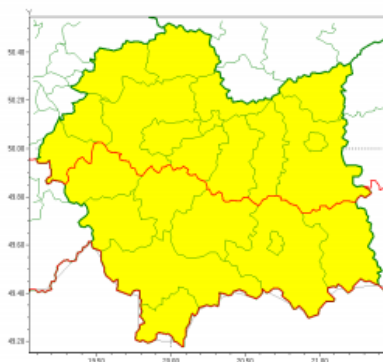

**WYDZIAŁ BEZPIECZEŃSTWA I ZARZĄDZANIA KRYZYSOWEGO
WOJEWÓDZKIE CENTRUM ZARZĄDZANIA KRYZYSOWEGO**

WB-I.6331.3.92.2021

Kraków, dnia 23.04.2021 r.

Zasięg ostrzeżeń w województwie

Przymrozki
2021-04-23 12:12

**WOJEWÓDZTWO MAŁOPOLSKIE
OSTRZEŻENIA METEOROLOGICZNE ZBIORCZO NR 91
WYKAZ OBOWIĄZUJĄCYCH OSTRZEŻEŃ
o godz. 12:12 dnia 23.04.2021**

Zjawisko/Stopień zagrożenia	Przymrozki/1
Obszar (w nawiasie numer ostrzeżenia dla powiatu)	powiaty: gorlicki(57), limanowski(50), myślenicki(49), nowosądecki(59), nowotarski(61), Nowy Sącz(50), suski(54), tatrzański(62), wadowicki(47)
Ważność	od godz. 21:00 dnia 23.04.2021 do godz. 10:00 dnia 27.04.2021
Prawdopodobieństwo	80%
Przebieg	Miejscami prognozowany jest spadek temperatury powietrza do około -2°C, przy gruncie do -5°C. Temperatura maksymalna przeważnie od 5°C do 8°C.
SMS	IMGW-PIB OSTRZEGA: PRZYMROZKI/1 małopolskie (9 powiatów) od 21:00/23.04 do 10:00/27.04.2021 temp. min. -2 st., przy gruncie -5 st. temp. maks. 5-8 st. Dotyczy powiatów: gorlicki, limanowski, myślenicki, nowosądecki, nowotarski, Nowy Sącz, suski, tatrzański i wadowicki.
RSO	Woj. małopolskie (9 powiatów), IMGW-PIB wydał ostrzeżenie pierwszego stopnia o przymrozkach
Uwagi	Brak.
Zjawisko/Stopień zagrożenia	Przymrozki/1
Obszar (w nawiasie numer ostrzeżenia dla powiatu)	powiaty: bocheński(42), brzeski(40), chrzanowski(41), dąbrowski(41), krakowski(40), Kraków(40), miechowski(40), olkuski(42), oświęcimski(41), proszowicki(41), tarnowski(41), Tarnów(41), wielicki(40)