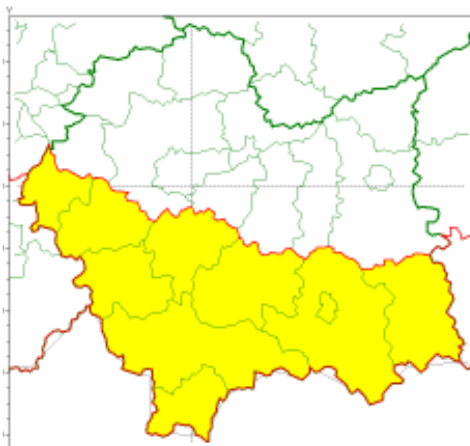

**WYDZIAŁ BEZPIECZEŃSTWA I ZARZĄDZANIA KRYZYSOWEGO
WOJEWÓDZKIE CENTRUM ZARZĄDZANIA KRYZYSOWEGO**

WB-I.6331.3.56.2021

Kraków, dnia 5 marca 2021 r.

wg rozdzielnika

Intensywne opady śniegu
2021-03-05 12:37

Oblodzenie
2021-03-05 12:37

Ważność	od godz. 03:00 dnia 05.03.2021 do godz. 15:00 dnia 05.03.2021
Prawdopodobieństwo	80%
Przebieg	Prognozowane są opady śniegu powodujące miejscami przyrost pokrywy śnieżnej o 10 cm do 15 cm.
SMS	IMGW-PIB OSTRZEGA: ŚNIEG/1 małopolskie (10 powiatów) od 03:00/05.03 do 15:00/05.03.2021 przyrost pokrywy 15 cm. Dotyczy powiatów: gorlicki, limanowski, myślenicki, nowosądecki, nowotarski, Nowy Sącz, oświęcimski, suski, tatrzański i wadowicki.
RSO	Woj. małopolskie (10 powiatów), IMGW-PIB wydał ostrzeżenie pierwszego stopnia o intensywnych opadach śniegu
Uwagi	Brak.
Dyżurny synoptyk IMGW-PIB	Piotr Wałach
<p>Opracowanie niniejsze i jego format, jako przedmiot prawa autorskiego podlega ochronie prawnej, zgodnie z przepisami ustawy z dnia 4 lutego 1994r o prawie autorskim i prawach pokrewnych (dz. U. z 2006 r. Nr 90, poz. 631 z późn. zm.). Wszelkie dalsze udostępnianie, rozpowszechnianie (przedruk, kopiowanie, wiadomość sms) jest dozwolone wyłącznie w formie dosłownej z bezwzględnym wskazaniem źródła informacji tj. IMGW-PIB.</p>	