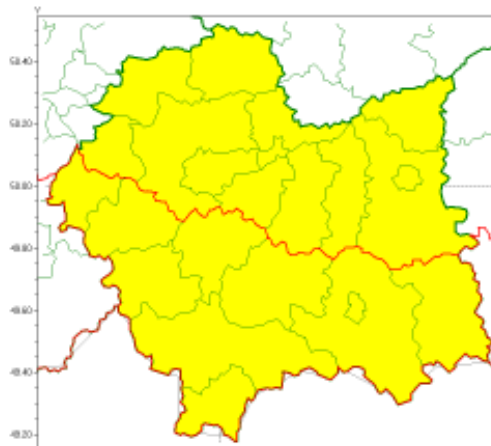

**WYDZIAŁ BEZPIECZEŃSTWA I ZARZĄDZANIA KRYZYSOWEGO
WOJEWÓDZKIE CENTRUM ZARZĄDZANIA KRYZYSOWEGO**

WB-I.6331.3.56.2021

Kraków, dnia 5 marca 2021 r.

wg rozdzielnika

Intensywne opady śniegu
2021-03-05 12:37

Oblodzenie
2021-03-05 12:37

Ważność	od godz. 03:00 dnia 05.03.2021 do godz. 15:00 dnia 05.03.2021
Prawdopodobieństwo	80%
Przebieg	Prognozowane są opady śniegu powodujące miejscami przyrost pokrywy śnieżnej o 10 cm do 15 cm.
SMS	IMGW-PIB OSTRZEGA: ŚNIEG/1 małopolskie (10 powiatów) od 03:00/05.03 do 15:00/05.03.2021 przyrost pokrywy 15 cm. Dotyczy powiatów: gorlicki, limanowski, myślenicki, nowosądecki, nowotarski, Nowy Sącz, oświęcimski, suski, tatrzański i wadowicki.
RSO	Woj. małopolskie (10 powiatów), IMGW-PIB wydał ostrzeżenie pierwszego stopnia o intensywnych opadach śniegu
Uwagi	Brak.
Dyżurny synoptyk IMGW-PIB	Piotr Wałach
<p>Opracowanie niniejsze i jego format, jako przedmiot prawa autorskiego podlega ochronie prawnej, zgodnie z przepisami ustawy z dnia 4 lutego 1994r o prawie autorskim i prawach pokrewnych (dz. U. z 2006 r. Nr 90, poz. 631 z późn. zm.). Wszelkie dalsze udostępnianie, rozpowszechnianie (przedruk, kopiowanie, wiadomość sms) jest dozwolone wyłącznie w formie dosłownej z bezwzględnym wskazaniem źródła informacji tj. IMGW-PIB.</p>	