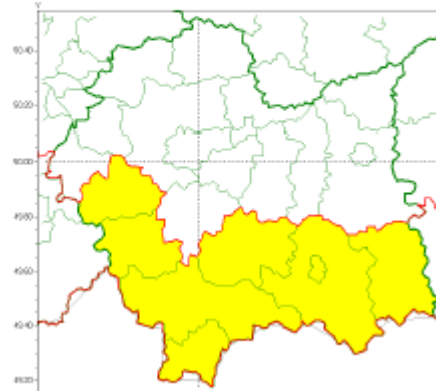

**WYDZIAŁ BEZPIECZEŃSTWA I ZARZĄDZANIA KRYZYSOWEGO
WOJEWÓDZKIE CENTRUM ZARZĄDZANIA KRYZYSOWEGO**

WB-I.6331.3.29.2021

Kraków, dnia 02.02.2021 r.

wg rozdzielnika

Zasięg ostrzeżeń w województwie

Opady marznące
2021-02-02 12:53

Silny wiatr
2021-02-02 12:53

**WOJEWÓDZTWO MAŁOPOLSKIE
OSTRZEŻENIA METEOROLOGICZNE ZBIORCZO NR 29
WYKAZ OBOWIĄZUJĄCYCH OSTRZEŻEŃ
o godz. 12:53 dnia 02.02.2021**

Zjawisko/Stopień zagrożenia	Opady marznące/1
Obszar (w nawiasie numer ostrzeżenia dla powiatu)	powiaty: bocheński(14), brzeski(14), chrzanowski(15), dąbrowski(14), gorlicki(16), krakowski(13), Kraków(13), limanowski(14), miechowski(13), myślenicki(14), nowosądecki(17), nowotarski(17), Nowy Sącz(15), olkuski(15), oświęcimski(13), proszowicki(14), suski(15), tarnowski(13), Tarnów(13), tatrzański(19), wadowicki(14), wielicki(13)
Ważność	od godz. 20:00 dnia 02.02.2021 do godz. 08:00 dnia 03.02.2021
Prawdopodobieństwo	80%
Przebieg	Prognozuje się wystąpienie miejscami słabych opadów marznącego deszczu oraz mżawki powodujących goleddź.
SMS	IMGW-PIB OSTRZEGA: MARZĄCE OPADY/1 małopolskie (wszystkie powiaty) od 20:00/02.02 do 08:00/03.02.2021 marznące opady, drogi śliskie. Dotyczy powiatów: wszystkie powiaty.
RSO	Woj. małopolskie (wszystkie powiaty), IMGW-PIB wydał ostrzeżenie pierwszego stopnia o opadach marznących
Uwagi	Ostrzeżenie może być przedłużone.
Zjawisko/Stopień zagrożenia	Silny wiatr/1
Obszar (w nawiasie numer ostrzeżenia dla powiatu)	powiaty: gorlicki(17), limanowski(15), nowosądecki(18), nowotarski(18), Nowy Sącz(16), suski(16), tatrzański(20), wadowicki(15)