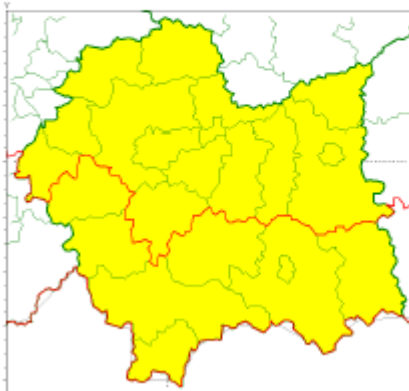

**WYDZIAŁ BEZPIECZEŃSTWA I ZARZĄDZANIA KRYZYSOWEGO
WOJEWÓDZKIE CENTRUM ZARZĄDZANIA KRYZYSOWEGO**

WB-I.6331.3.29.2021

Kraków, dnia 02.02.2021 r.

wg rozdzielnika

Zasięg ostrzeżeń w województwie

Opady marznące
2021-02-02 12:53

Silny wiatr
2021-02-02 12:53

**WOJEWÓDZTWO MAŁOPOLSKIE
OSTRZEŻENIA METEOROLOGICZNE ZBIORCZO NR 29
WYKAZ OBOWIĄZUJĄCYCH OSTRZEŻEŃ
o godz. 12:53 dnia 02.02.2021**

Zjawisko/Stopień zagrożenia	Opady marznące/1
Obszar (w nawiasie numer ostrzeżenia dla powiatu)	powiaty: bocheński(14), brzeski(14), chrzanowski(15), dąbrowski(14), gorlicki(16), krakowski(13), Kraków(13), limanowski(14), miechowski(13), myślenicki(14), nowosądecki(17), nowotarski(17), Nowy Sącz(15), olkuski(15), oświęcimski(13), proszowicki(14), suski(15), tarnowski(13), Tarnów(13), tatrzański(19), wadowicki(14), wielicki(13)
Ważność	od godz. 20:00 dnia 02.02.2021 do godz. 08:00 dnia 03.02.2021
Prawdopodobieństwo	80%
Przebieg	Prognozuje się wystąpienie miejscami słabych opadów marznącego deszczu oraz mżawki powodujących goleddź.
SMS	IMGW-PIB OSTRZEGA: MARZĄCE OPADY/1 małopolskie (wszystkie powiaty) od 20:00/02.02 do 08:00/03.02.2021 marznące opady, drogi śliskie. Dotyczy powiatów: wszystkie powiaty.
RSO	Woj. małopolskie (wszystkie powiaty), IMGW-PIB wydał ostrzeżenie pierwszego stopnia o opadach marznących
Uwagi	Ostrzeżenie może być przedłużone.
Zjawisko/Stopień zagrożenia	Silny wiatr/1
Obszar (w nawiasie numer ostrzeżenia dla powiatu)	powiaty: gorlicki(17), limanowski(15), nowosądecki(18), nowotarski(18), Nowy Sącz(16), suski(16), tatrzański(20), wadowicki(15)