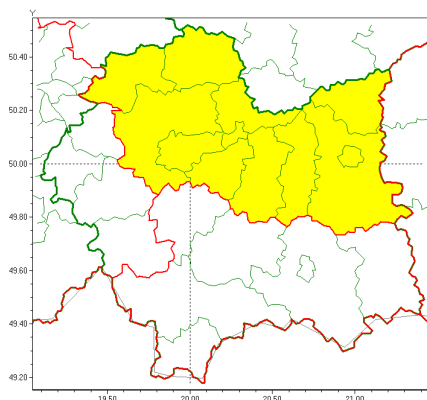

Zasięg ostrzeżeń w województwie

Oblodzenie
2021-02-19 14:20

Opady marznące
2021-02-19 14:20

Gęsta mgła
2021-02-19 14:20

WOJEWÓDZTWO MAŁOPOLSKIE
OSTRZEŻENIA METEOROLOGICZNE ZBIORCZO NR 48
WYKAZ OBOWIĄZUJĄCYCH OSTRZEŻEŃ
o godz. 14:20 dnia 19.02.2021

Zjawisko/Stopień zagrożenia	Oblodzenie/1
Obszar (w nawiasie numer ostrzeżenia dla powiatu)	powiaty: gorlicki(30), limanowski(28), mylenicki(27), nowosdecki(31), nowotarski(31), Nowy Sącz(29), tatrzański(33)
Ważność	od godz. 18:00 dnia 19.02.2021 do godz. 08:00 dnia 20.02.2021
Prawdopodobieństwo	80%
Przebieg	Prognozuje się zamarzanie mokrej nawierzchni dróg i chodników po opadach deszczu i deszczu ze śniegiem, powodujące ich oblodzenie. Temperatura minimalna od -7°C do -3°C, lokalnie w kotlinach górskich -9°C, temperatura minimalna przy gruncie około -9°C.
SMS	IMGW-PIB OSTRZEŻENIA: OBLODZENIE/1 małopolskie (7 powiatów) od 18:00/19.02 do 08:00/20.02.2021 temp. min. od -7 st. do -3 st., lokalnie -9 st., przy gruncie do -9 st., lisko. Dotyczy powiatów: gorlicki, limanowski, mylenicki, nowosdecki, nowotarski, Nowy Sącz i tatrzański.
RSO	Woj. małopolskie (7 powiatów), IMGW-PIB wydał ostrzeżenie pierwszego stopnia o oblodzeniu
Uwagi	Brak.
Zjawisko/Stopień zagrożenia	Opady mroźne/1
Obszar (w nawiasie numer ostrzeżenia dla powiatu)	powiaty: bocheński(25), brzeski(25), dąbrowski(26), krakowski(24), Kraków(24), miechowski(24), olkuski(26), proszowicki(25), tarnowski(26), Tarnów(26), wielicki(24)
Ważność	od godz. 18:00 dnia 19.02.2021 do godz. 08:00 dnia 20.02.2021
Prawdopodobieństwo	70%