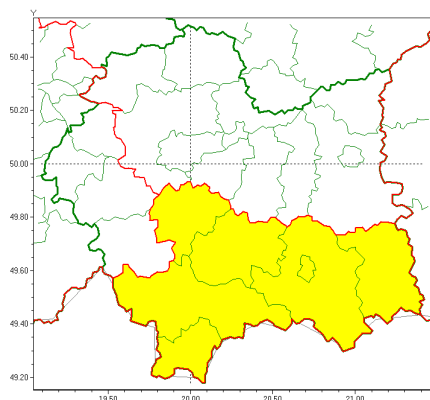

Zasięg ostrzeżeń w województwie

Oblodzenie
2021-02-19 14:20

Opady marznące
2021-02-19 14:20

Gęsta mgła
2021-02-19 14:20

WOJEWÓDZTWO MAŁOPOLSKIE
OSTRZEŻENIA METEOROLOGICZNE ZBIORCZO NR 48
WYKAZ OBOWIĄZUJĄCYCH OSTRZEŻEŃ
o godz. 14:20 dnia 19.02.2021

Zjawisko/Stopień zagrożenia	Oblodzenie/1
Obszar (w nawiasie numer ostrzeżenia dla powiatu)	powiaty: gorlicki(30), limanowski(28), mylenicki(27), nowosdecki(31), nowotarski(31), Nowy Sącz(29), tatrzański(33)
Ważność	od godz. 18:00 dnia 19.02.2021 do godz. 08:00 dnia 20.02.2021
Prawdopodobieństwo	80%
Przebieg	Prognozuje się zamarzanie mokrej nawierzchni dróg i chodników po opadach deszczu i deszczu ze śniegiem, powodujące ich oblodzenie. Temperatura minimalna od -7°C do -3°C, lokalnie w kotlinach górskich -9°C, temperatura minimalna przy gruncie około -9°C.
SMS	IMGW-PIB OSTRZEŻENIA: OBLODZENIE/1 małopolskie (7 powiatów) od 18:00/19.02 do 08:00/20.02.2021 temp. min. od -7 st. do -3 st., lokalnie -9 st., przy gruncie do -9 st., lisko. Dotyczy powiatów: gorlicki, limanowski, mylenicki, nowosdecki, nowotarski, Nowy Sącz i tatrzański.
RSO	Woj. małopolskie (7 powiatów), IMGW-PIB wydał ostrzeżenie pierwszego stopnia o oblodzeniu
Uwagi	Brak.
Zjawisko/Stopień zagrożenia	Opady mroźne/1
Obszar (w nawiasie numer ostrzeżenia dla powiatu)	powiaty: bocheński(25), brzeski(25), dąbrowski(26), krakowski(24), Kraków(24), miechowski(24), olkuski(26), proszowicki(25), tarnowski(26), Tarnów(26), wielicki(24)
Ważność	od godz. 18:00 dnia 19.02.2021 do godz. 08:00 dnia 20.02.2021
Prawdopodobieństwo	70%