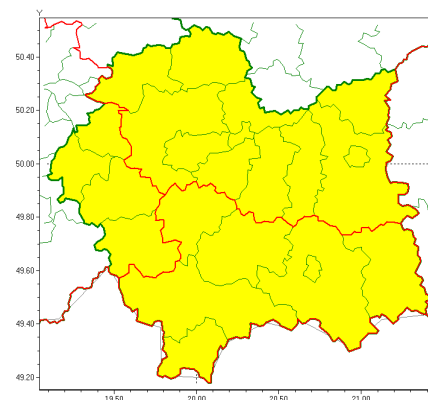

Zasięg ostrzeżeń w województwie

Oblodzenie
2021-02-19 14:20

Opady marznące
2021-02-19 14:20

Gęsta mgła
2021-02-19 14:20

WOJEWÓDZTWO MAŁOPOLSKIE
OSTRZEŻENIA METEOROLOGICZNE ZBIORCZO NR 48
WYKAZ OBOWIĄZUJĄCYCH OSTRZEŻEŃ
o godz. 14:20 dnia 19.02.2021

Zjawisko/Stopień zagrożenia	Oblodzenie/1
Obszar (w nawiasie numer ostrzeżenia dla powiatu)	powiaty: gorlicki(30), limanowski(28), mylenicki(27), nowosdecki(31), nowotarski(31), Nowy Sącz(29), tatrzański(33)
Ważność	od godz. 18:00 dnia 19.02.2021 do godz. 08:00 dnia 20.02.2021
Prawdopodobieństwo	80%
Przebieg	Prognozuje się zamarzanie mokrej nawierzchni dróg i chodników po opadach deszczu i deszczu ze śniegiem, powodujące ich oblodzenie. Temperatura minimalna od -7°C do -3°C, lokalnie w kotlinach górskich -9°C, temperatura minimalna przy gruncie około -9°C.
SMS	IMGW-PIB OSTRZEŻENIA: OBLODZENIE/1 małopolskie (7 powiatów) od 18:00/19.02 do 08:00/20.02.2021 temp. min. od -7 st. do -3 st., lokalnie -9 st., przy gruncie do -9 st., lisko. Dotyczy powiatów: gorlicki, limanowski, mylenicki, nowosdecki, nowotarski, Nowy Sącz i tatrzański.
RSO	Woj. małopolskie (7 powiatów), IMGW-PIB wydał ostrzeżenie pierwszego stopnia o oblodzeniu
Uwagi	Brak.
Zjawisko/Stopień zagrożenia	Opady mroźne/1
Obszar (w nawiasie numer ostrzeżenia dla powiatu)	powiaty: bocheński(25), brzeski(25), dąbrowski(26), krakowski(24), Kraków(24), miechowski(24), olkuski(26), proszowicki(25), tarnowski(26), Tarnów(26), wielicki(24)
Ważność	od godz. 18:00 dnia 19.02.2021 do godz. 08:00 dnia 20.02.2021
Prawdopodobieństwo	70%